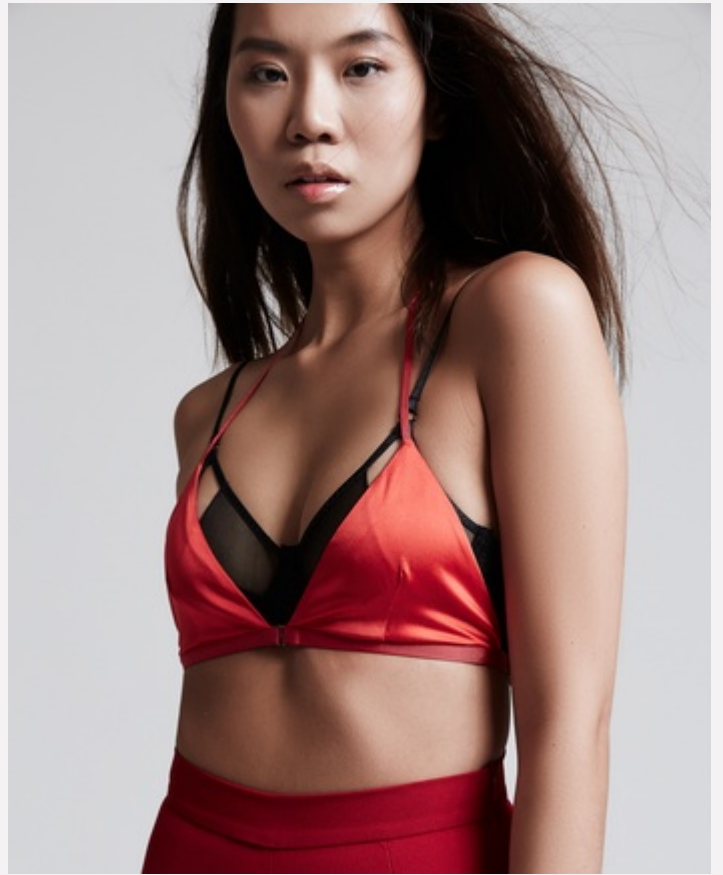

**Jessica Choi**

**Height:** 5' 11" (180cm) **Waist:** 26" (66.04cm) **Hips:** 36" (91.44cm) **Bust:** 34" (86.36cm) **Shoe Size:** 9 **Eye Color:** Brown **Hair Color:** Dark Brown  
**Cup Size:** C

932 Parker St. #3 Berkeley, CA 94710