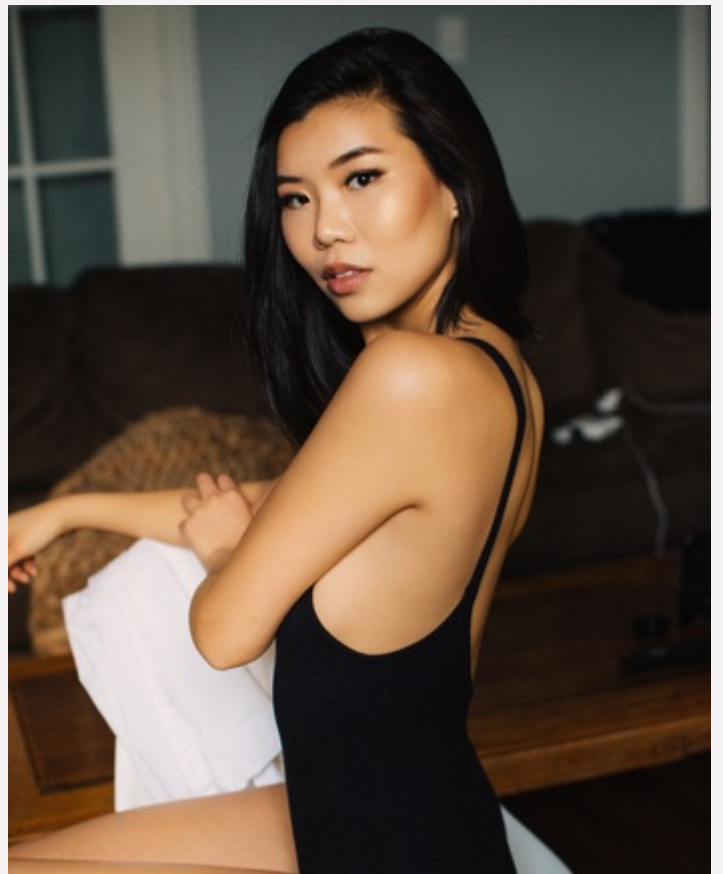

**Jessica Choi**

**Height:** 5' 11" (180cm) **Waist:** 26" (66.04cm) **Hips:** 36" (91.44cm) **Bust:** 34" (86.36cm) **Shoe Size:** 9 **Eye Color:** Brown **Hair Color:** Dark Brown  
**Cup Size:** C

932 Parker St. #3 Berkeley, CA 94710